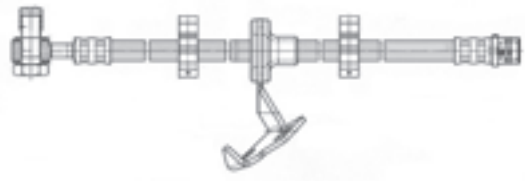

172880J

mm **A** **B**
545 Ø 10 F 10X1

MERCEDES-BENZ M-KLASSE (W163)