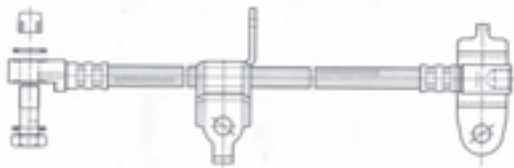

[mm]

172907J

mm **A** **B**
475 Ø 10 F 10X1

FORD TRANSIT VI (00-06)

172908J

mm **A** **B**
375 F 10X1 F 12X1

FORD TRANSIT VI (00-06)